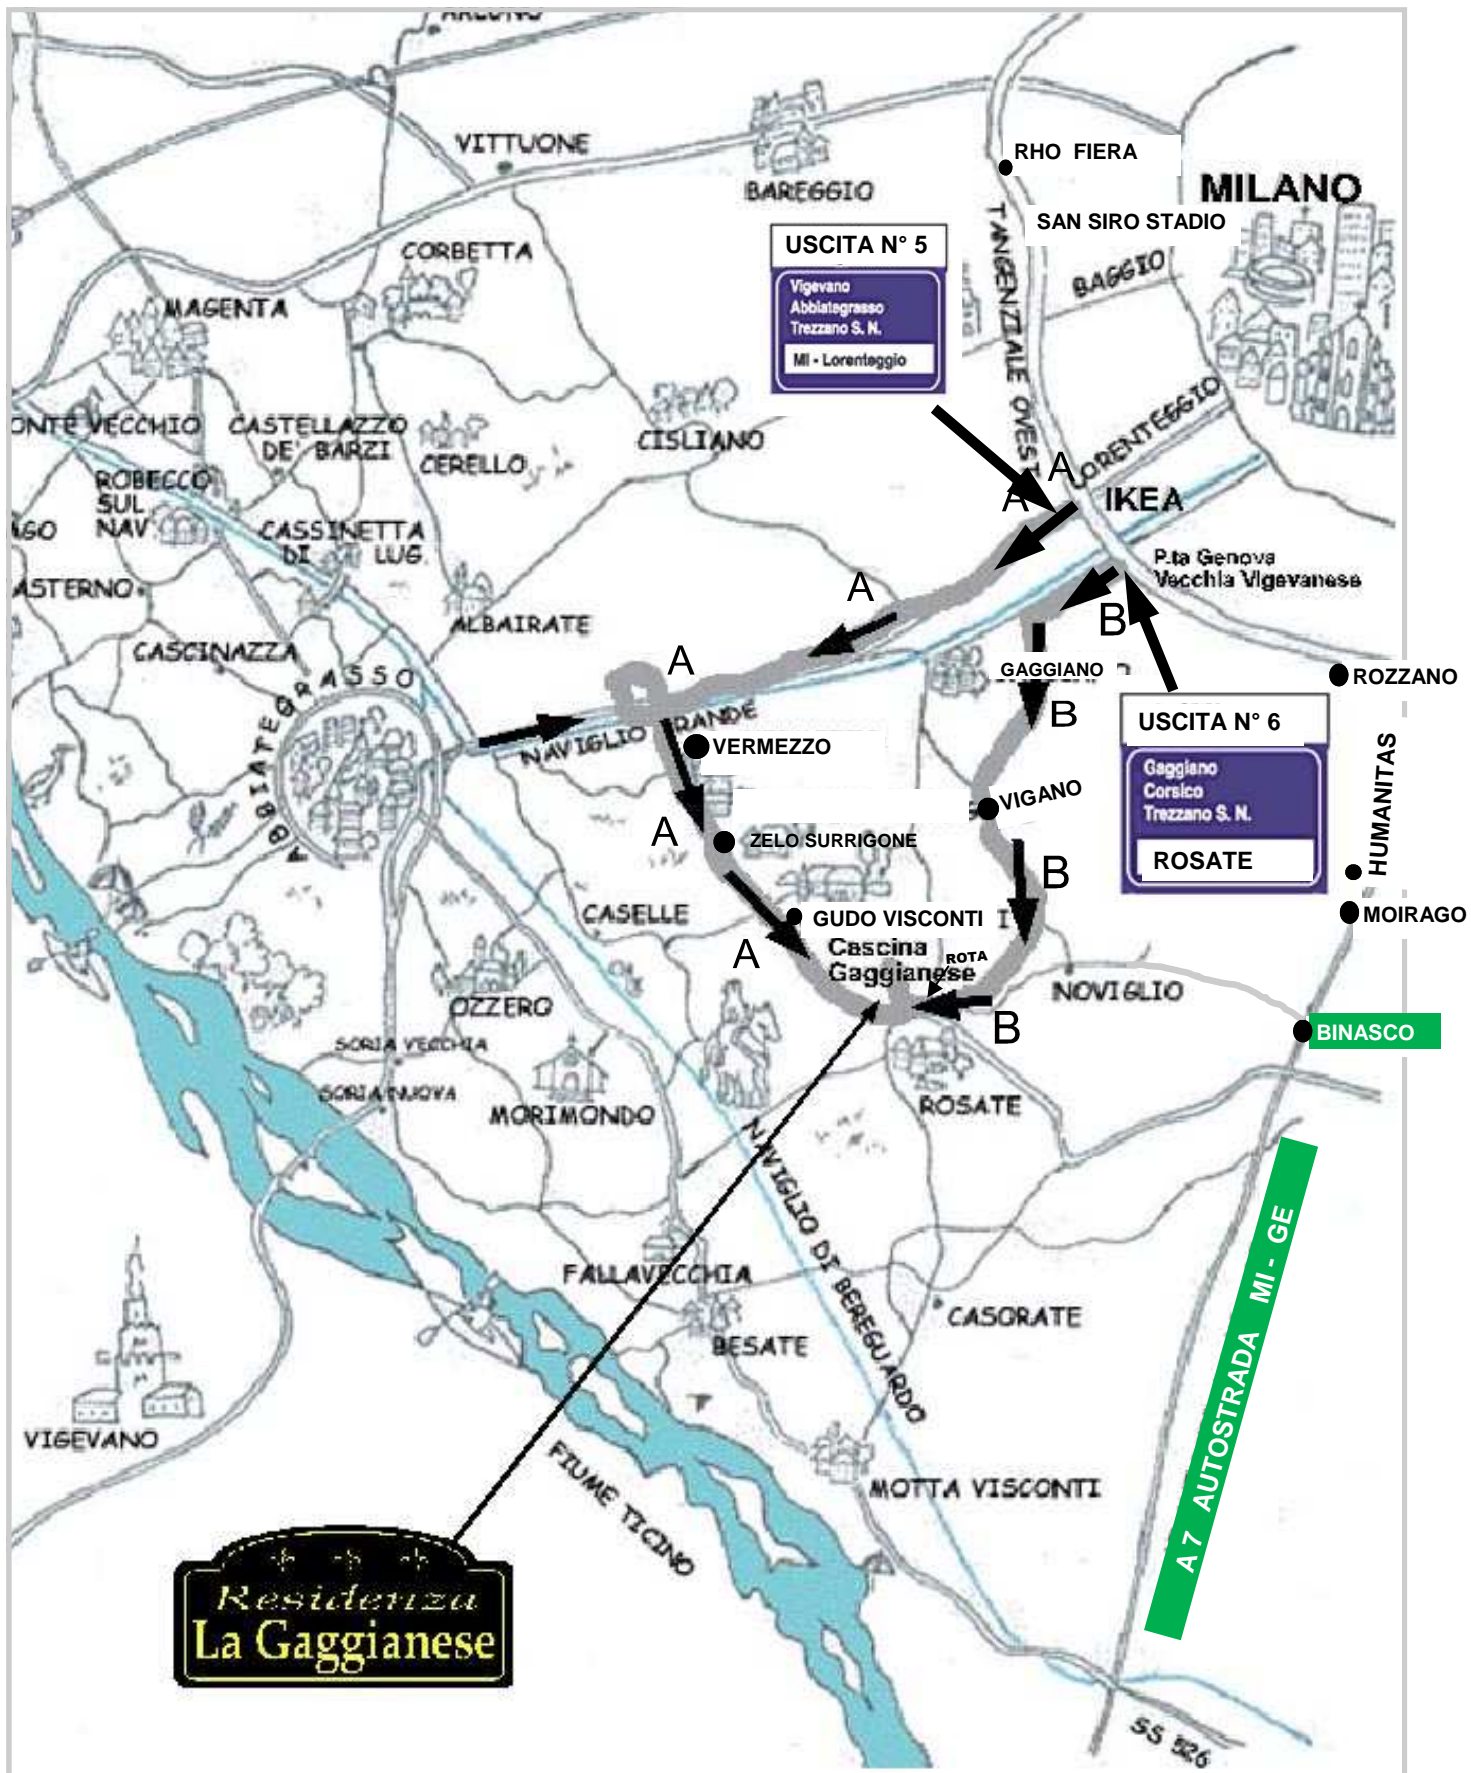

RESIDENCE LA GAGGIANESE

Via Cascina Gaggianese, 25 - 20088 ROSATE (MI)

(per navigatore, se indirizzo non esiste inserire: Cascina Rota - dalla statale 30 non imboccare la stradina CASCINA ROTA ma quella successiva/precedente 50 mt. Cascina Gaggianese)

Girare a Dx **direzione Abbiategrasso / Vigevano, proseguire sempre dritto (superare Trezzano S.N.)**
Da quando compare il naviglio (sulla vs. SX) proseguire sempre dritti fino ad un cavalcavia che vi
passa sulla testa subito dopo il cavalcavia (al semaforo) girare a DX e salire sul cavalcavia in dire-
zione Vermezzo proseguire dritto e superare Zelo Surrigone fino al rondò di Gudo Visconti.
Al rondò girare a SX (entrare in Gudo Visconti) e prendere subito la 2^ a DX Via Antebiago, prose-
guire sempre dritti, imboccare la stradina di campagna per circa 1 Km fino al complesso abitato
troverete sulla vs DX un ampio parcheggio della “Residenza La Gaggianese” Edificio giallo.

Da SUD Milano in direzione NORD (soluzione “B”):

Imboccare la Tangenziale OVEST in direzione Malpensa, **USCITA N° 6**:

Girare a SX direzione Trezzano proseguire sempre dritto fino a Gaggiano
al semaforo seguire “TUTTE LE DIREZIONI” (NON dritti per Gaggiano) girando a SX
percorrere la strada sempre dritti fino a ROSATE

Alla rotonda (*frontalmente vedrete l'hotel Europa*) girare a DX e seguire
le indicazioni per VERMEZZO

Sulla DX vedrete Benzinaio IP, poi Cascina Rota

Dopo Cascina Rota imboccare a DX la “stradina”
per CASCINA GAGGIANESE, proseguire dritti;